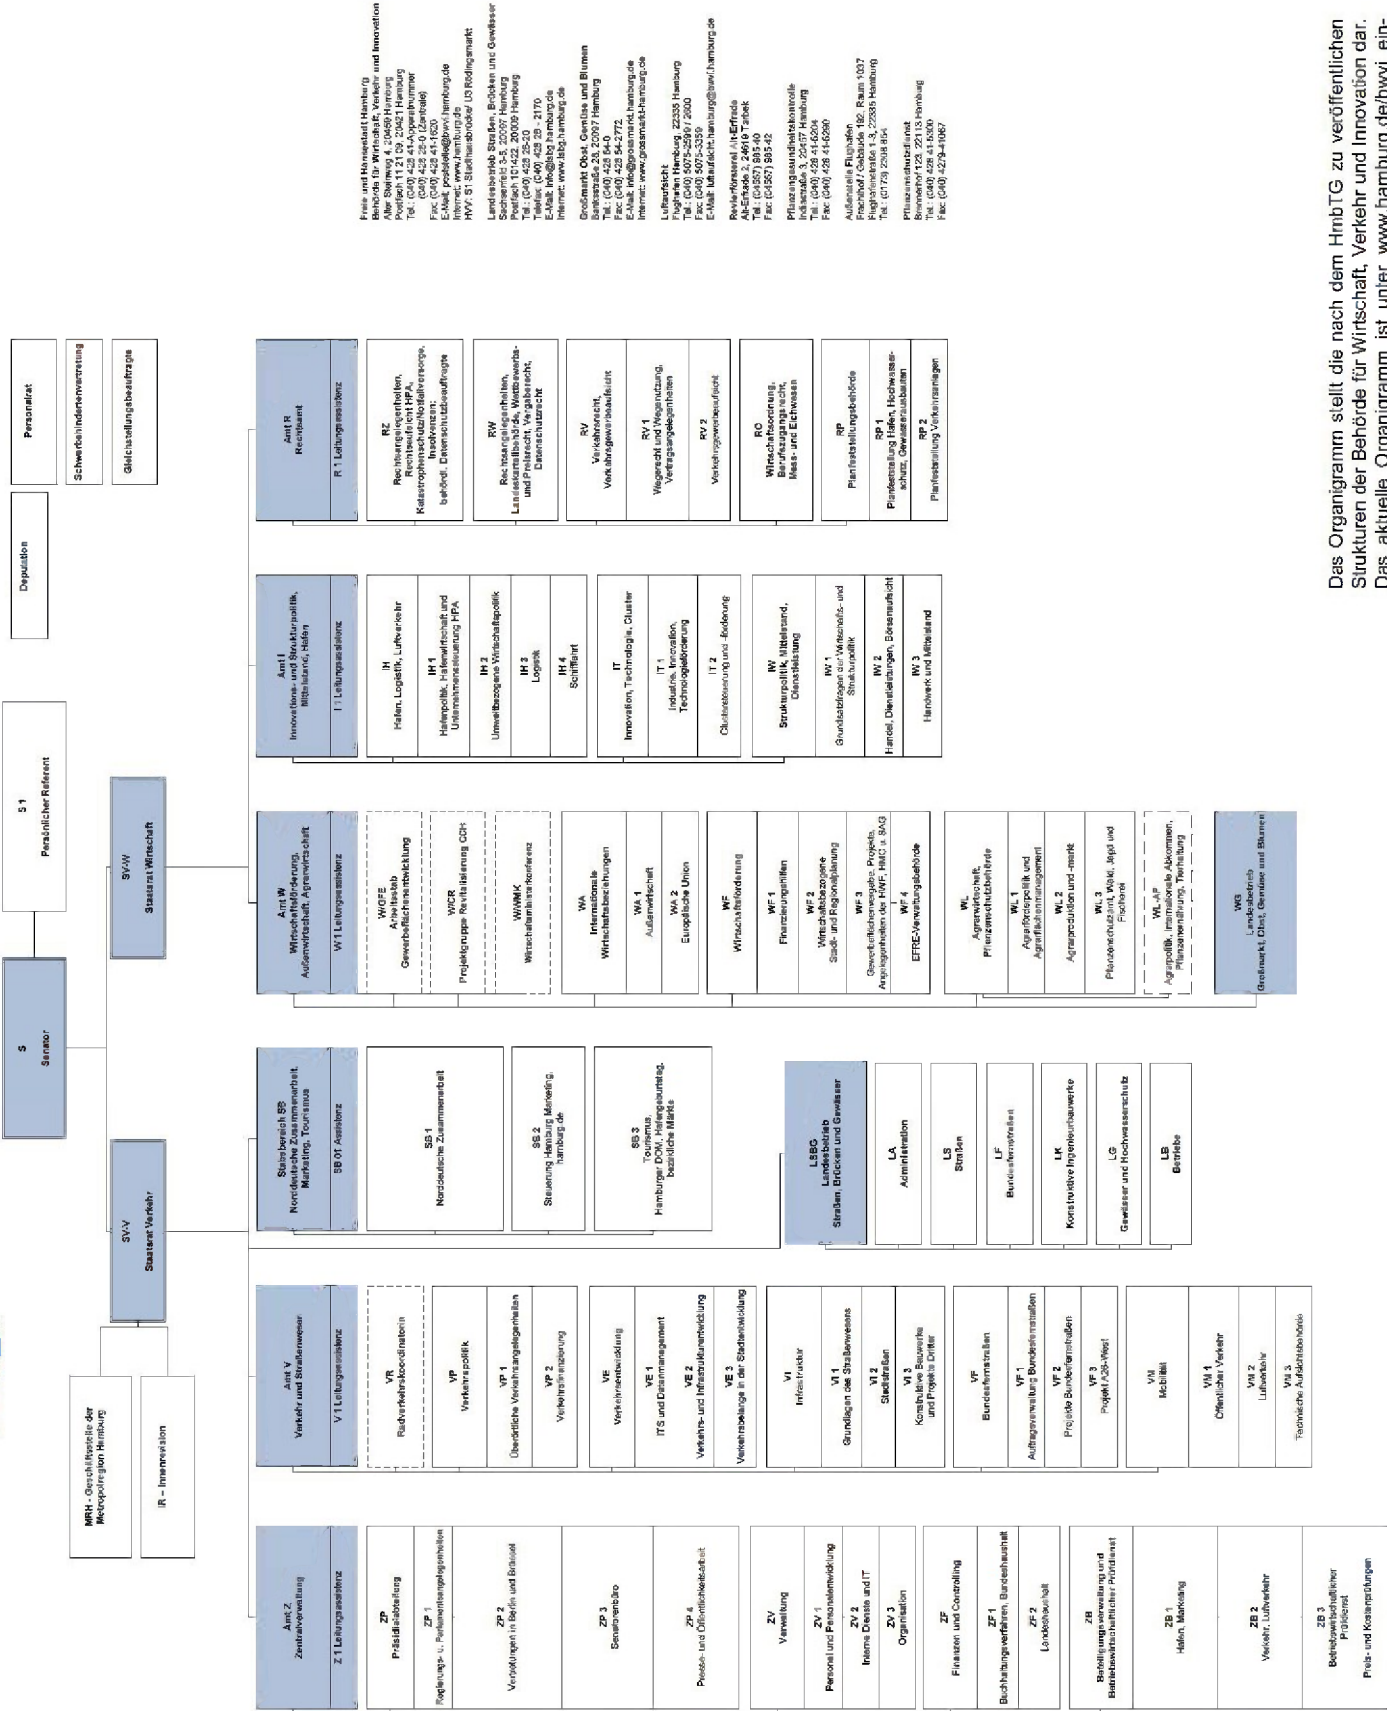

Funktionsorganigramm der Behörde für Wirtschaft, Verkehr und Innovation (BWWI)