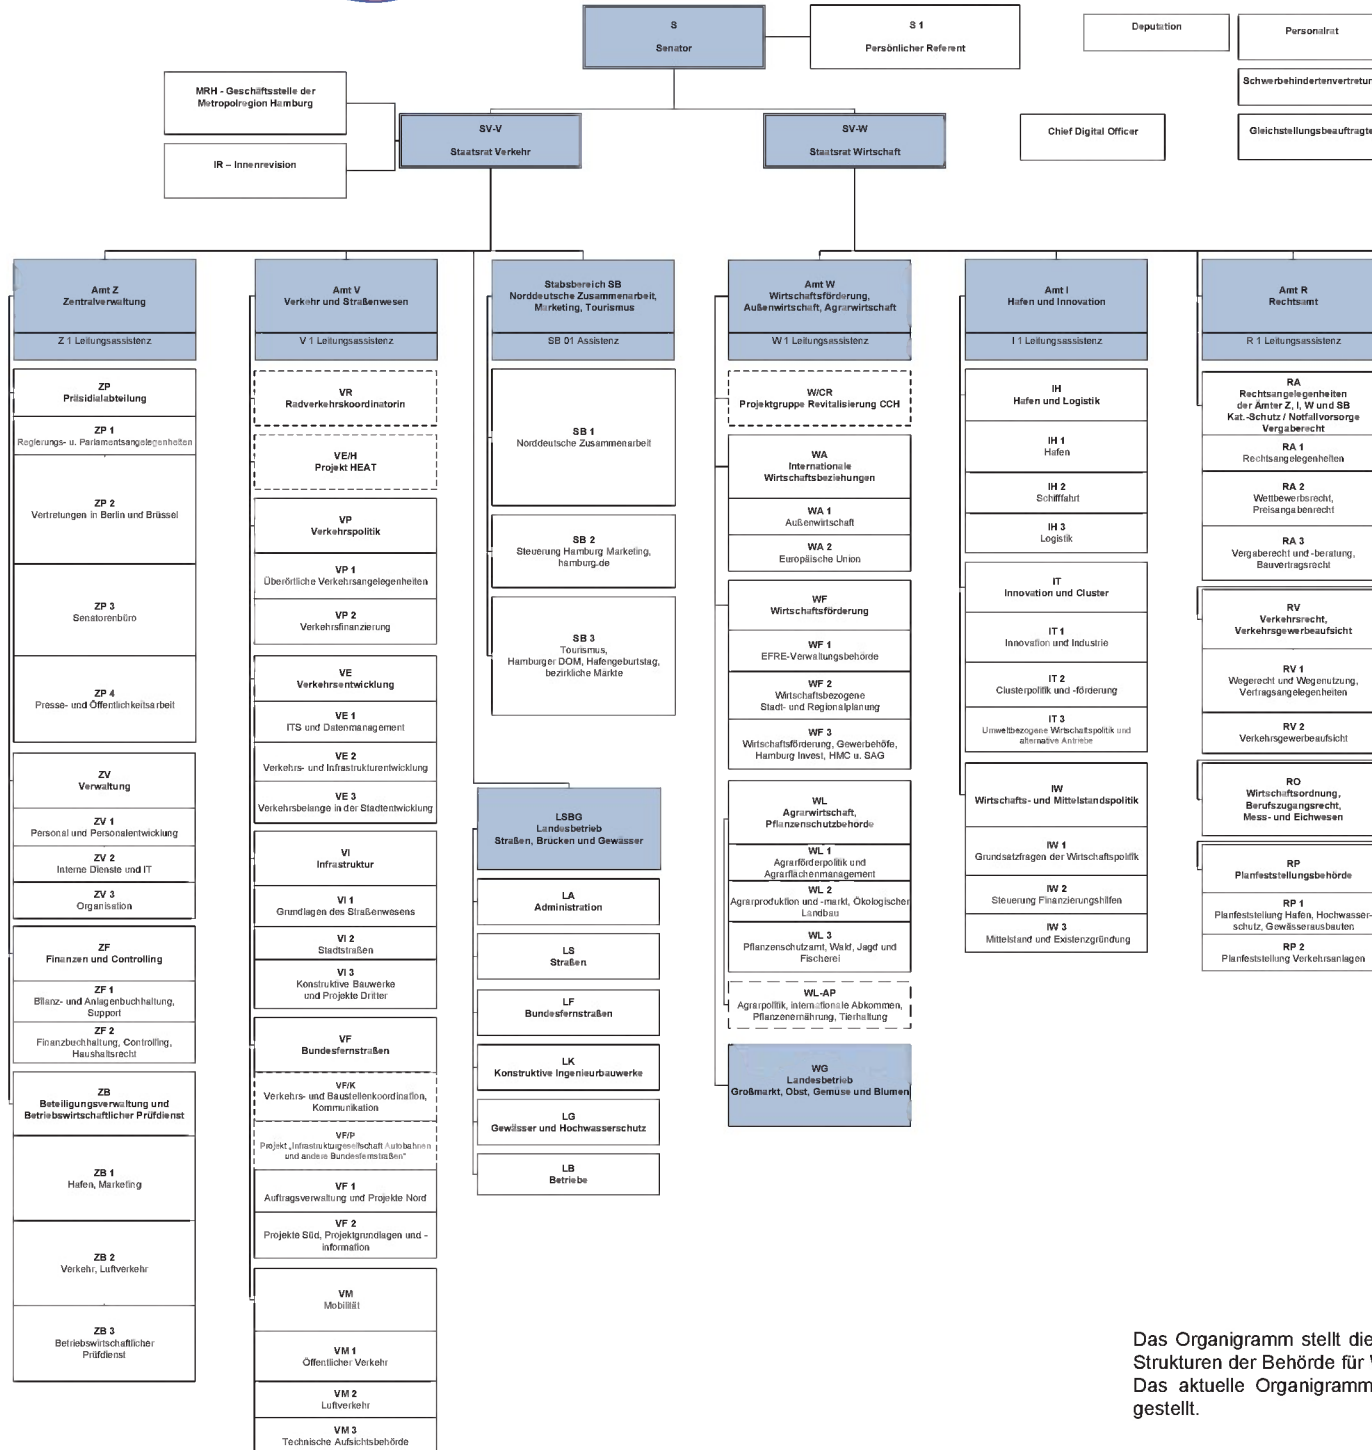

Funktionsorganigramm der Behörde für Wirtschaft, Verkehr und Innovation (BWVI)

© Behörde BWVI 2024

Das Organigramm stellt die nach dem HmbTG zu veröffentlichen Strukturen der Behörde für Wirtschaft, Verkehr und Innovation dar. Das aktuelle Organigramm ist unter www.hamburg.de/bwvi eingestellt.