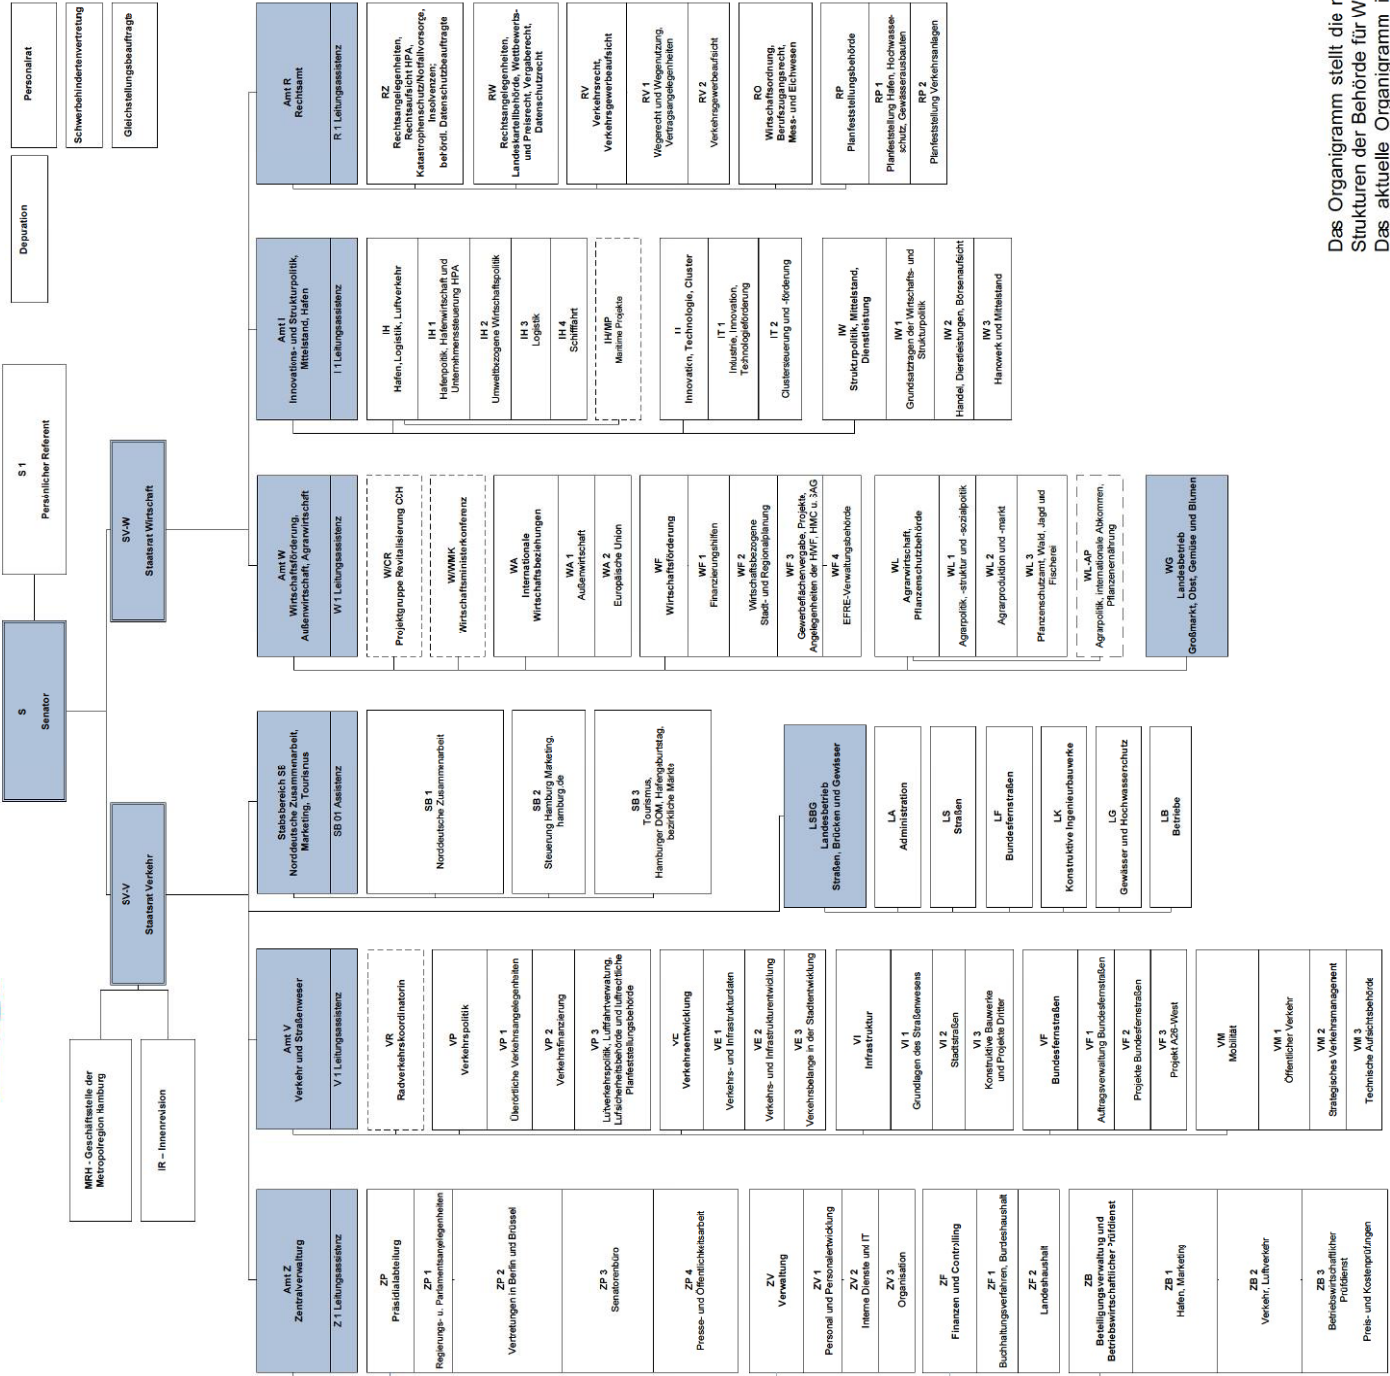

Funktionsorganigramm der Behörde für Wirtschaft, Verkehr und Innovation (BWI)

Das Organigramm stellt die nach dem HmbTG zu veröffentlichten Strukturen der Behörde für Wirtschaft, Verkehr und Innovation dar. Das aktuelle Organigramm ist unter www.hamburg.de/bwi ein-gestellt.