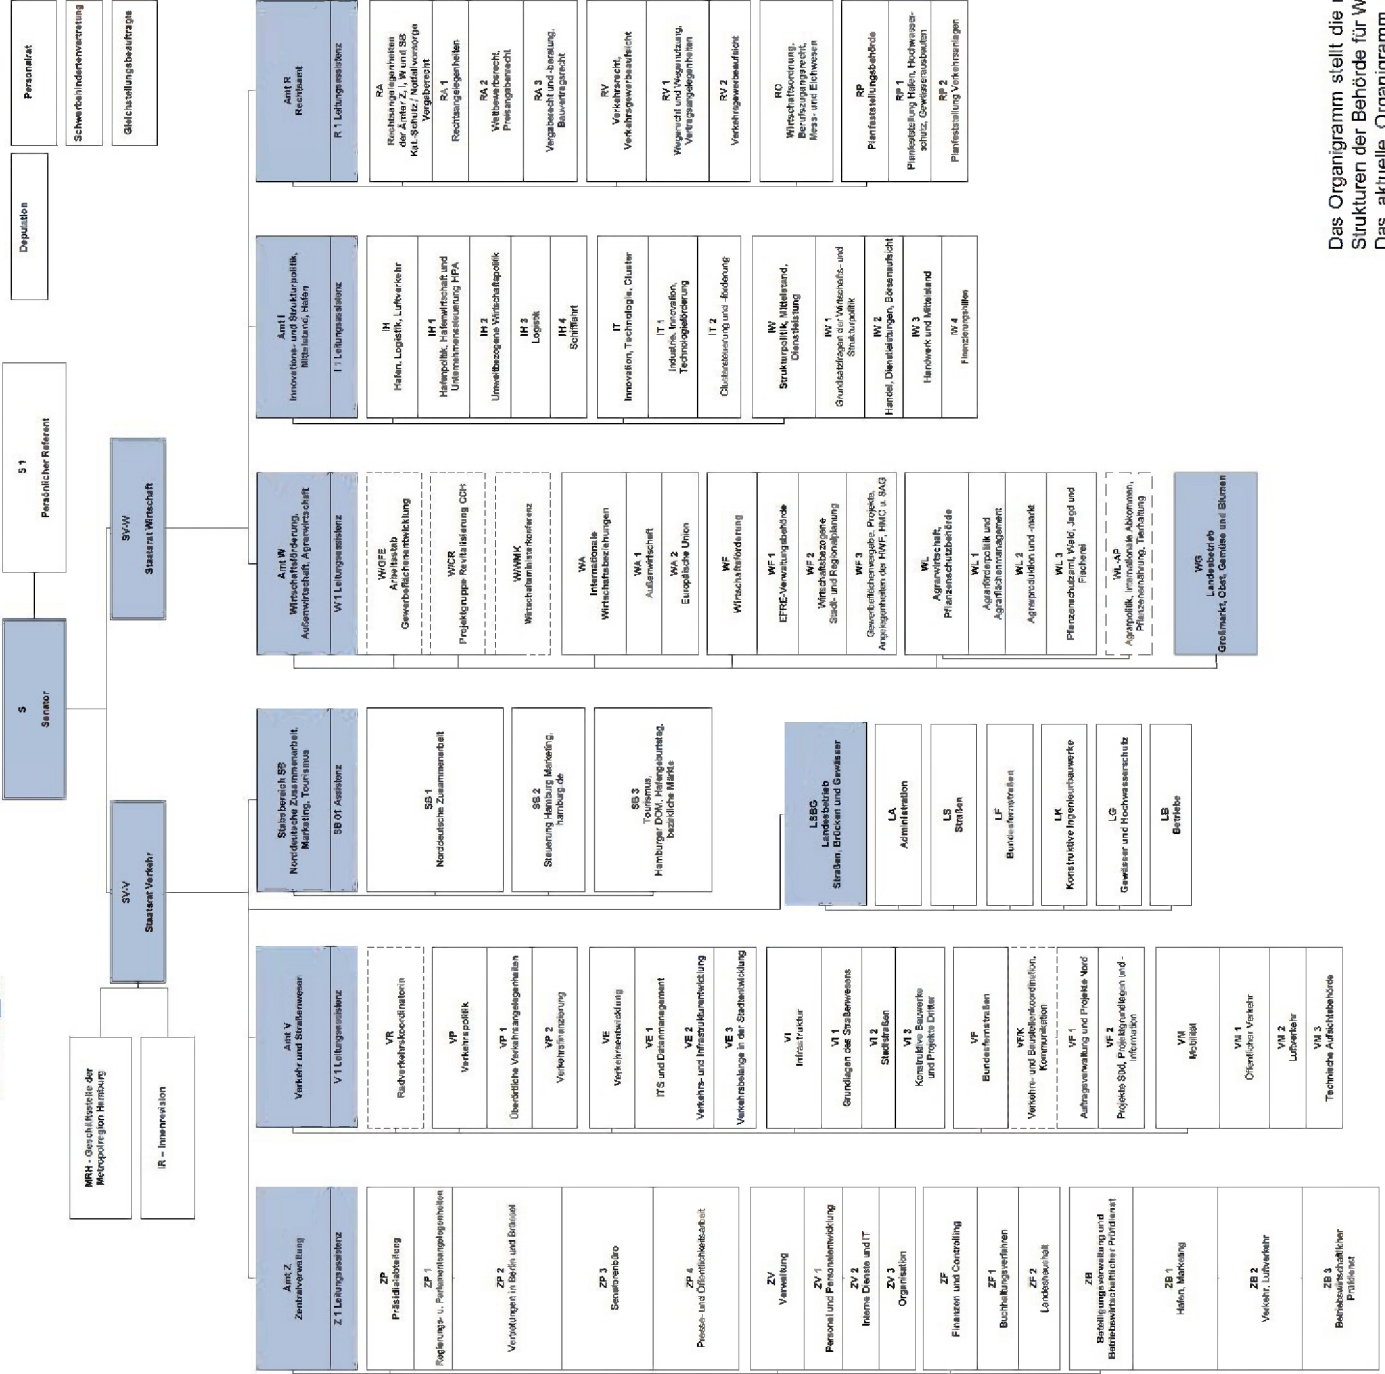

Funktionsorganigramm der Behörde für Wirtschaft, Verkehr und Innovation (BWI)

Das Organigramm stellt die nach dem HmbTG zu veröffentlichenden Strukturen der Behörde für Wirtschaft, Verkehr und Innovation dar. Das aktuelle Organigramm ist unter www.hamburg.de/bwv ein- gestellt.