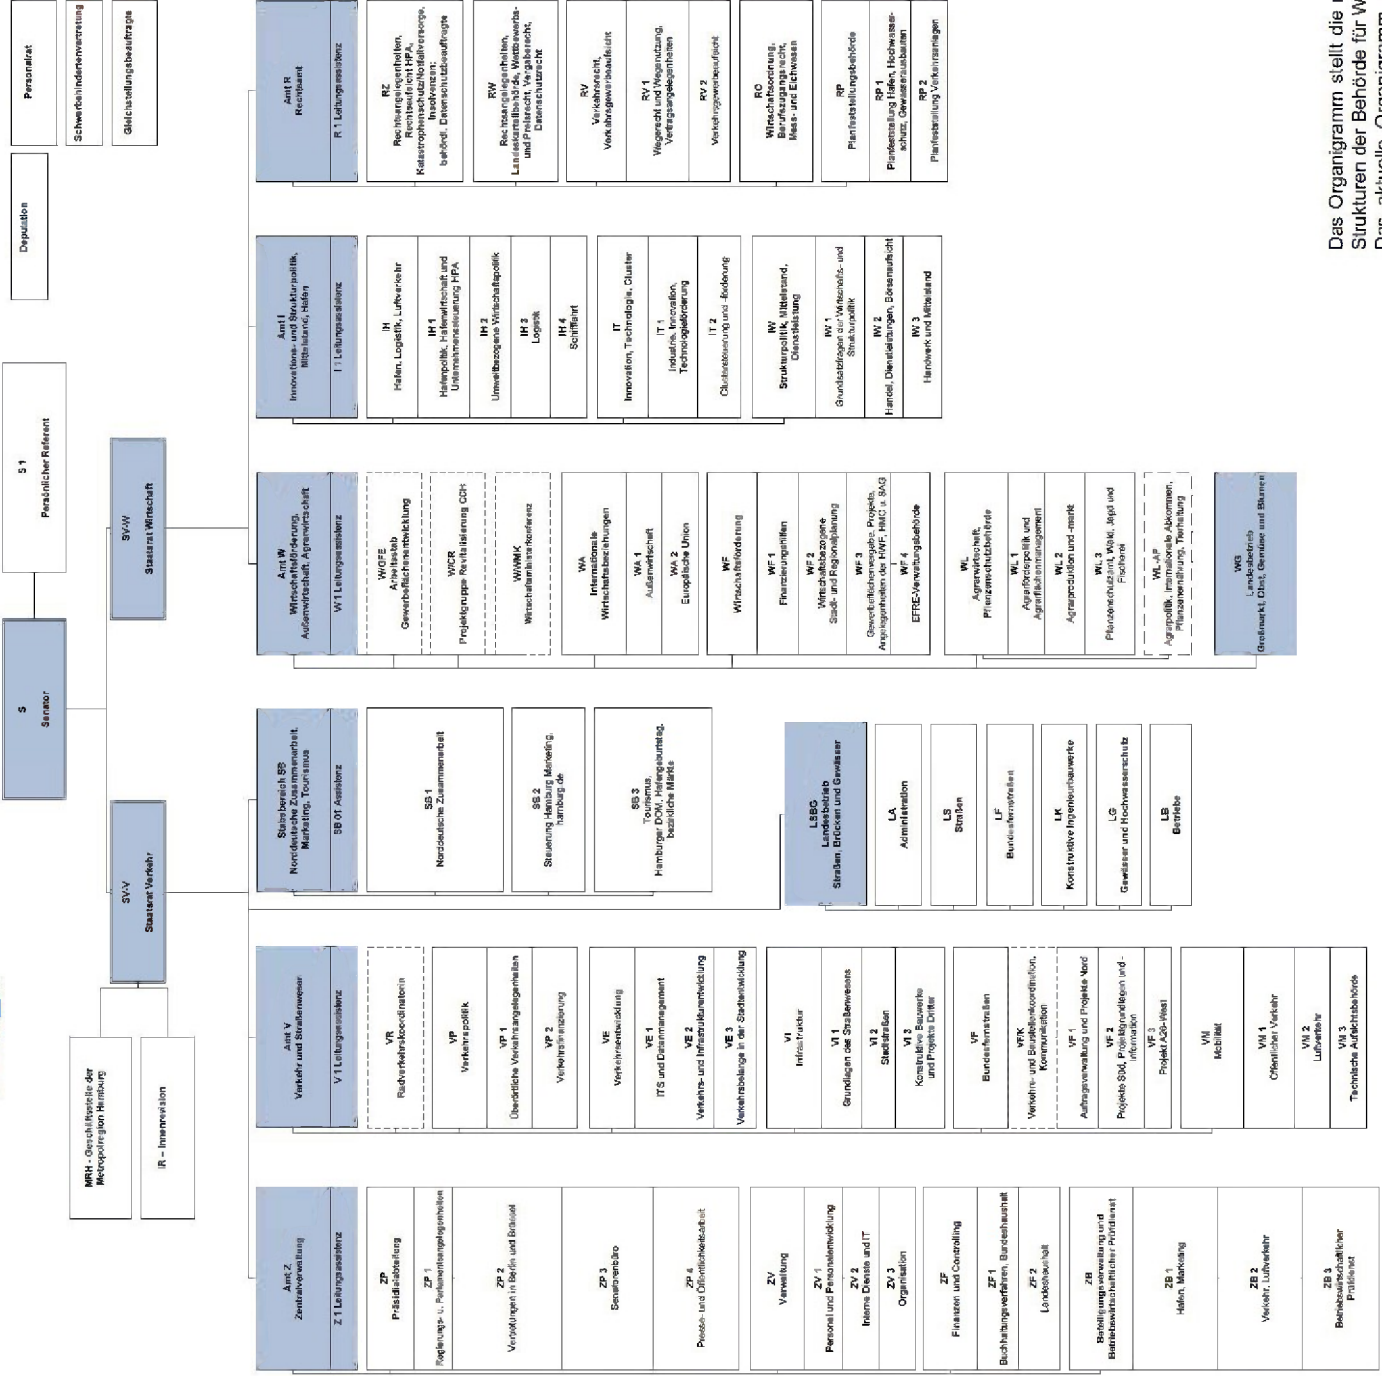

Funktionsorganigramm der Behörde für Wirtschaft, Verkehr und Innovation (BWI)

Das Organigramm stellt die nach dem HmbTG zu veröffentlichenden Strukturen der Behörde für Wirtschaft, Verkehr und Innovation dar. Das aktuelle Organigramm ist unter www.hamburg.de/bwi eingestellt.