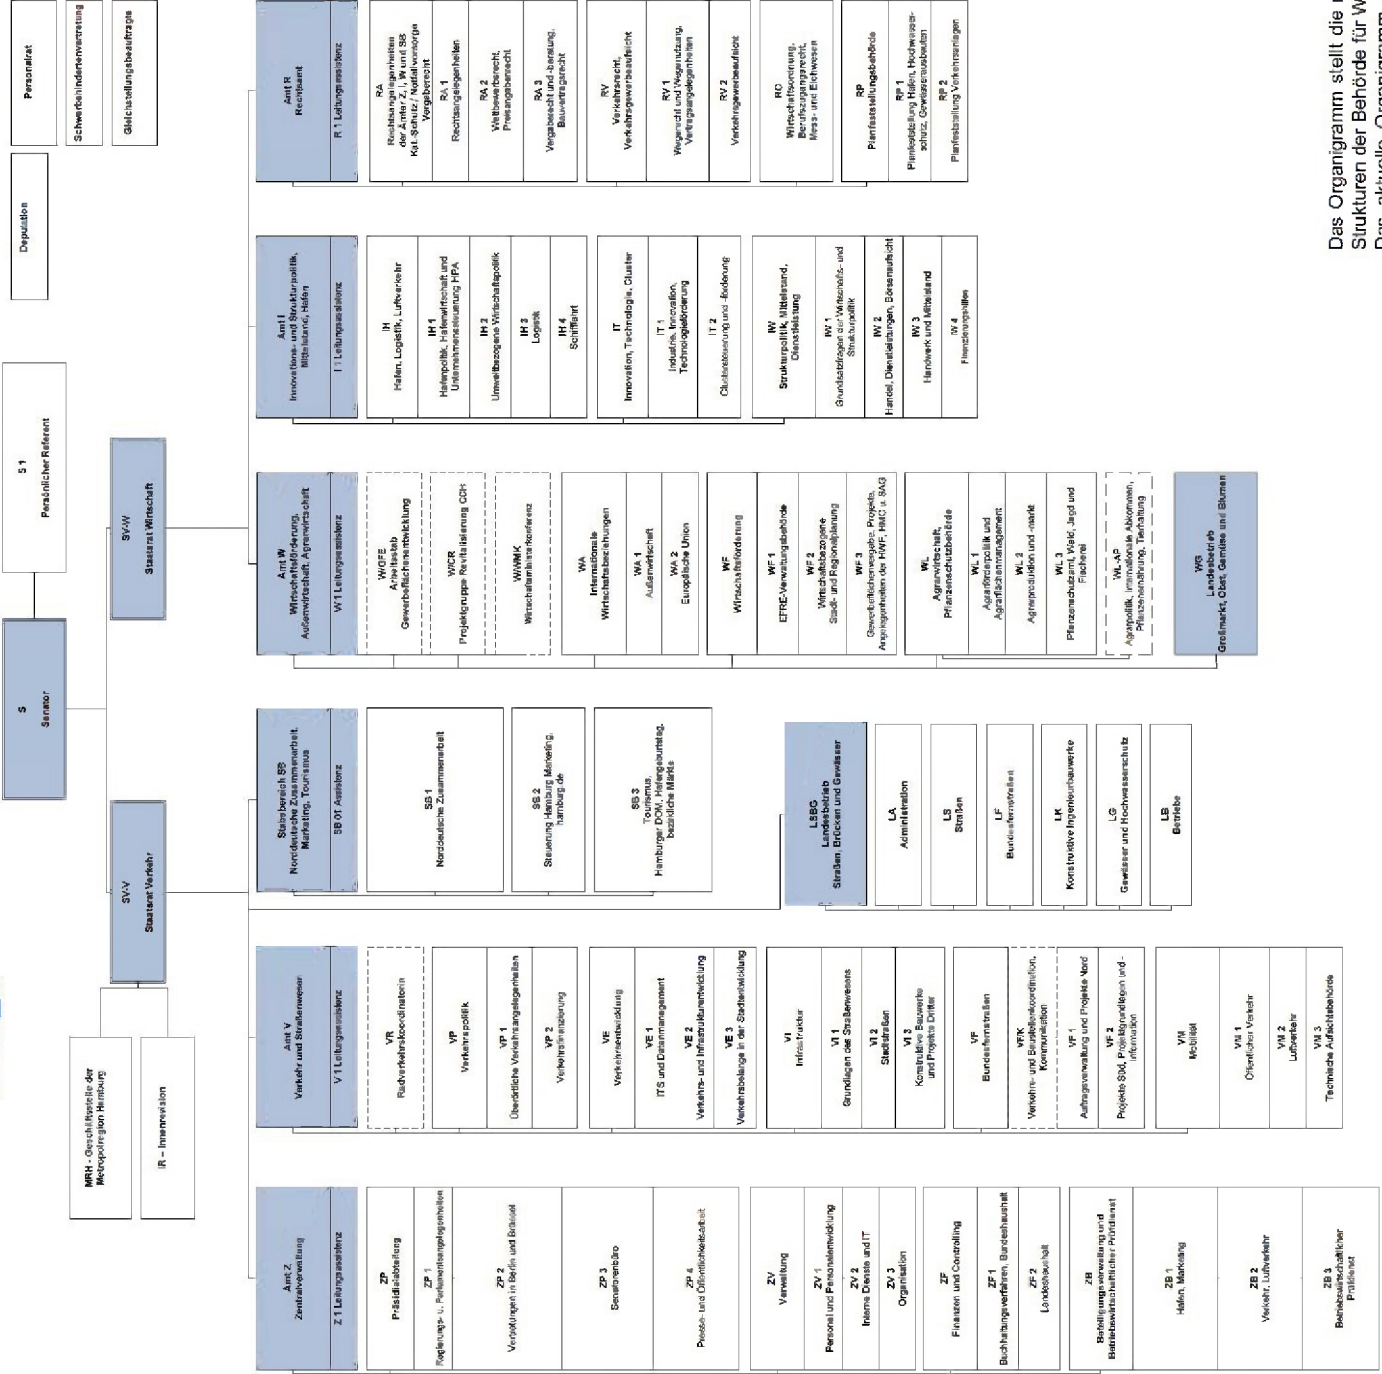

Funktionsorganigramm der Behörde für Wirtschaft, Verkehr und Innovation (BWI)

Das Organigramm stellt die nach dem HmbTG zu veröffentlichen Strukturen der Behörde für Wirtschaft, Verkehr und Innovation dar. Das aktuelle Organigramm ist unter www.hamburg.de/bwi eingestellt.